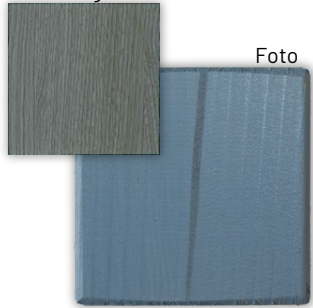

# Træfarver

Rendering

**LE12016** Hvid  
Transparent  
NCS S0502-Y

Rendering

**LE11969** Majs  
Transparent  
NCS S1050-Y

Rendering

**LE11968** Orange  
Transparent  
NCS S3060-Y30R

Rendering

**LE12029** Gul  
Transparent  
NCS S1070-Y10R

Rendering

**LE11973** Korallrød  
Transparent  
NCS S2570-Y80R

Rendering

**LE11970** Aubergine  
Transparent  
NCS S6020-R20B

Rendering

**LE11967** Limegrøn  
Transparent  
NCS S2060-G40Y

Rendering

**LE11972** Mørkegrøn  
Transparent  
NCS S6020-B90G

Rendering

**LE11971** Medium blå  
Transparent  
NCS S5020-B

Rendering

**LE11966** Primær blå  
Transparent  
NCS S6030-B

Rendering

**LE12032** Grå  
Transparent  
NCS S7502-Y

Rendering

**LE12036** Sort  
Transparent  
NCS S9000-N

Foto

**LE11964** Kastanje  
Transparent

Bemærk, at de viste farver kun er vejledende og kan afvige fra det faktiske produkt. Variationer kan forekomme på grund af naturlige materialeforskelle, produktionsprocesser og skærmindstillinger.