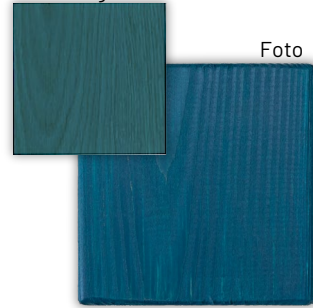

# Træfarver

Rendering

**LE12016** Hvid  
Transparent  
NCS S0502-Y

Rendering

**LE11969** Majs  
Transparent  
NCS S1050-Y

Rendering

**LE11968** Orange  
Transparent  
NCS S3060-Y30R

Rendering

Rendering

**LE11972** Mørkegrøn  
Transparent  
NCS S6020-B90G

Rendering

**LE11971** Medium blå  
Transparent  
NCS S5020-B

Rendering

**LE11966** Primær blå  
Transparent  
NCS S6030-B

Rendering

**LE12032** Grå  
Transparent  
NCS S7502-Y

Rendering

**LE12036** Sort  
Transparent  
NCS S9000-N

Foto

**LE11964** Kastanje  
Transparent

Bemærk, at de viste farver kun er vejledende og kan afvige fra det faktiske produkt. Variationer kan forekomme på grund af naturlige materialeforskelle, produktionsprocesser og skærmindstillinger.