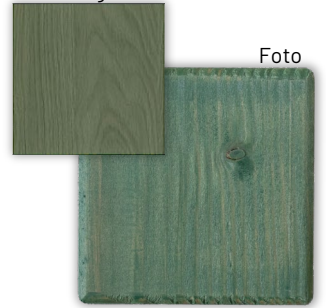

# Træfarver

Rendering

**LE12016** Hvid  
Transparent  
NCS S0502-Y

Rendering

**LE11969** Majs  
Transparent  
NCS S1050-Y

Rendering

**LE11968** Orange  
Transparent  
NCS S3060-Y30R

Rendering

**LE12029** Gul  
Transparent  
NCS S1070-Y10R

Rendering

**LE11973** Korallrød  
Transparent  
NCS S2570-Y80R

Rendering

**LE11970** Aubergine  
Transparent  
NCS S6020-R20B

Rendering

**LE11967** Limegrøn  
Transparent  
NCS S2060-G40Y

Rendering

**LE11972** Mørkegrøn  
Transparent  
NCS S6020-B90G

Rendering

**LE11971** Medium blå  
Transparent  
NCS S5020-B

Rendering

**LE11966** Primær blå  
Transparent  
NCS S6030-B

Rendering

**LE12032** Grå  
Transparent  
NCS S7502-Y

Rendering

**LE12036** Sort  
Transparent  
NCS S9000-N

Foto

**LE11964** Kastanje  
Transparent

Bemærk, at de viste farver kun er vejledende og kan afvige fra det faktiske produkt. Variationer kan forekomme på grund af naturlige materialeforskelle, produktionsprocesser og skærmindstillinger.