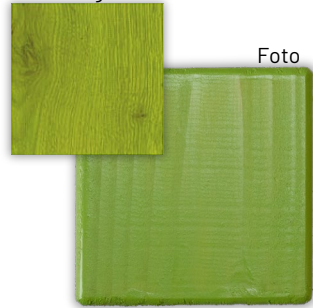

# Træfarver

Rendering

**LE12016** Hvid  
Transparent  
NCS S0502-Y

Rendering

**LE11969** Majs  
Transparent  
NCS S1050-Y

Rendering

**LE11968** Orange  
Transparent  
NCS S3060-Y30R

Rendering

**LE12029** Gul  
Transparent  
NCS S1070-Y10R

Rendering

**LE11973** Korallrød  
Transparent  
NCS S2570-Y80R

Rendering

**LE11970** Aubergine  
Transparent  
NCS S6020-R20B

Rendering

**LE11967** Limegrøn  
Transparent  
NCS S2060-G40Y

Rendering

**LE11972** Mørkegrøn  
Transparent  
NCS S6020-B90G

Rendering

**LE11971** Medium blå  
Transparent  
NCS S5020-B

Rendering

**LE11966** Primær blå  
Transparent  
NCS S6030-B

Rendering

**LE12032** Grå  
Transparent  
NCS S7502-Y

Rendering

**LE12036** Sort  
Transparent  
NCS S9000-N

Foto

**LE11964** Kastanje  
Transparent

Bemærk, at de viste farver kun er vejledende og kan afvige fra det faktiske produkt. Variationer kan forekomme på grund af naturlige materialeforskelle, produktionsprocesser og skærmindstillinger.