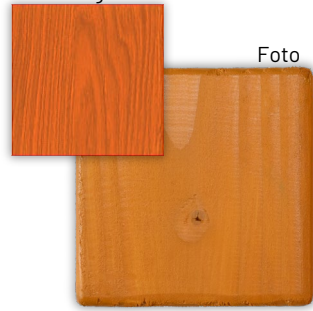

# Træfarver

Rendering

**LE12016** Hvid  
Transparent  
NCS S0502-Y

Rendering

**LE11969** Majs  
Transparent  
NCS S1050-Y

Rendering

**LE11968** Orange  
Transparent  
NCS S3060-Y30R

Rendering

Rendering

**LE12036** Sort  
Transparent  
NCS S9000-N

Foto

**LE11964** Kastanje  
Transparent

Bemærk, at de viste farver kun er vejledende og kan afvige fra det faktiske produkt. Variationer kan forekomme på grund af naturlige materialeforskelle, produktionsprocesser og skærmindstillinger.