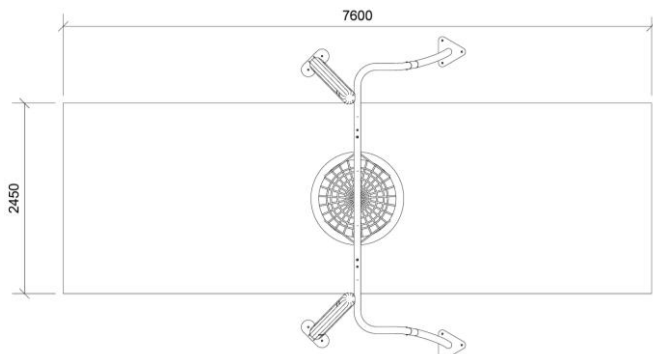

Med sin enkelhed og elegance beriger SWINDY 3 enhver legeplads i byen, og tilføjer værdi gennem design og funktion.

Certifikater

Nøgle legefunktioner

Svinge

Hoppe

Socialisere

Gå til produktet

Dimensioner (cm)

Mindsterum (cm)

Faldhøjde	1,4 m
Stødområde	25 m ²
Mindsterum	7,8 x 3,9 x 2,65 m
Aldersgruppe	3+
Antal brugere	4
Primære materialer	Robinatræ, Rustfri stål, Taifun tov
Farver	Ufarvet

Installationsspecifikationer

Montagetid	3 timer
Antal montører	2
Forankringsmuligheder	Overflademontage
Betonmængde	m ³
Største del	45 x 70 x 342 cm
Tungeste del	65 kg