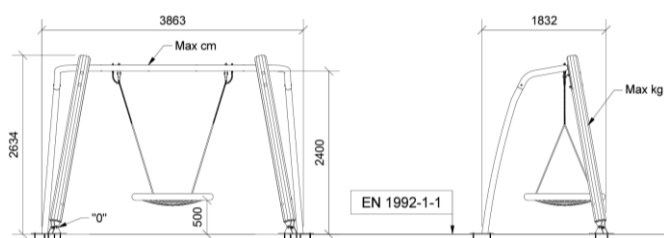

Med sin enkelhed og elegance beriger SWINDY 3 enhver legeplads i byen, og tilføjer værdi gennem design og funktion.

Certifikater

Nøgle legefunktioner

Svinge

Hoppe

Socialisere

Gå til produktet

Dimensioner (cm)

Mindsterum (cm)

Faldhøjde	1,4 m
Stødområde	25 m ²
Mindsterum	7,8 x 3,9 x 2,65 m
Aldersgruppe	3+
Antal brugere	4
Primære materialer	Robinatræ, Rustfri stål, Taifun tov
Farver	Ufarvet

Installationsspecifikationer

Montagetid	3 timer
Antal montører	2
Forankringsmuligheder	Overflademontage
Betonmængde	m ³
Største del	45 x 70 x 342 cm
Tungeste del	65 kg