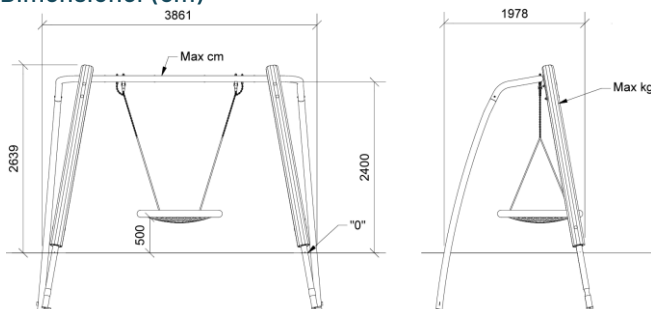

Med sin enkelhed og elegance beriger SWINDY 3 enhver legeplads i byen, og tilføjer værdi gennem design og funktion.

Certifikater

Nøgle legefunktioner

Swinge

Hoppe

Socialisere

Gå til produktet

Dimensioner (cm)

Mindsterum (cm)

Faldhøjde	1,4 m
Stødområde	19 m ²
Mindsterum	7,6 x 3,9 x 2,65 m
Aldersgruppe	3+
Antal brugere	4
Primære materialer	Robiniatræ, Rustfri stål, Taifun tov
Farver	Ufarvet

Installationsspecifikationer

Montagetid	3 timer
Antal montører	2
Forankringsmuligheder	Støbebeslag
Betonmængde	0,16 m ³
Største del	45 x 70 x 342 cm
Tungeste del	65 kg