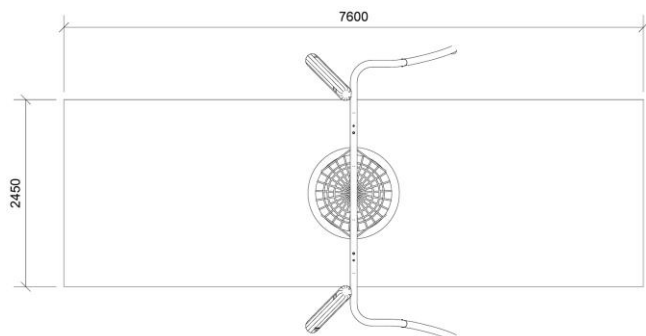

Med sin enkelhed og elegance beriger SWINDY 3 enhver legeplads i byen, og tilføjer værdi gennem design og funktion.

Certifikater

Nøgle legefunktioner

Swinge

Hoppe

Socialisere

Gå til produktet

Dimensioner (cm)

Mindsterum (cm)

Faldhøjde	1,4 m
Stødområde	19 m ²
Mindsterum	7,6 x 3,9 x 2,65 m
Aldersgruppe	3+
Antal brugere	4
Primære materialer	Robiniatræ, Rustfri stål, Taifun tov
Farver	Ufarvet

Installationsspecifikationer

Montagetid	3 timer
Antal montører	2
Forankringsmuligheder	Støbebeslag
Betonmængde	0,16 m ³
Største del	45 x 70 x 342 cm
Tungeste del	65 kg