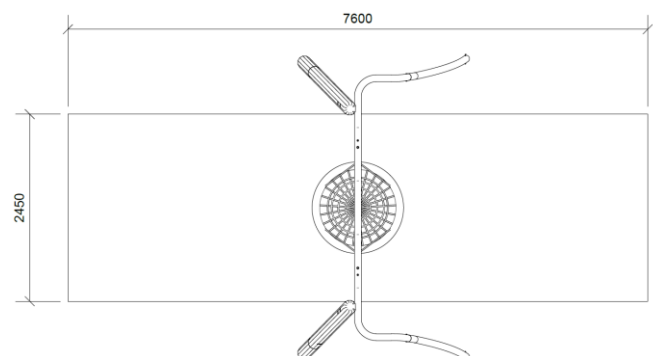

Med sin enkelhed og elegance beriger SWINDY 3 enhver legeplads i byen, og tilføjer værdi gennem design og funktion.

Certifikater

Nøgle legefunktioner

Swinge

Hoppe

Socialisere

Gå til produktet

Dimensioner (cm)

Mindsterum (cm)

Faldhøjde	1,4 m
Stødområde	19 m ²
Mindsterum	7,6 x 3,9 x 2,65 m
Aldersgruppe	3+
Antal brugere	4
Primære materialer	Robiniatræ, Rustfri stål, Taifun tov
Farver	Ufarvet

Installationsspecifikationer

Montagetid	3 timer
Antal montører	2
Forankringsmuligheder	Robinia i jord
Betonmængde	0,16 m ³
Største del	45 x 70 x 342 cm
Tungeste del	65 kg