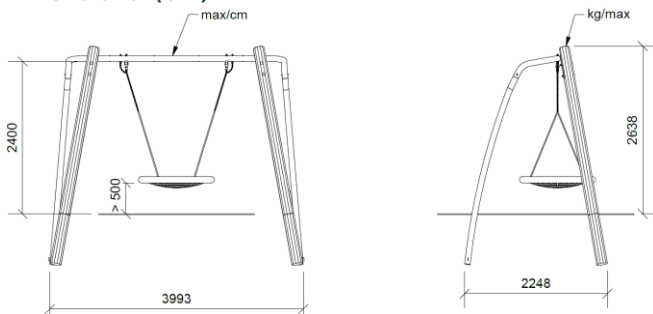

Med sin enkelhed og elegance beriger SWINDY 3 enhver legeplads i byen, og tilføjer værdi gennem design og funktion.

Certifikater

Nøgle legefunktioner

Swinge

Hoppe

Socialisere

Gå til produktet

Dimensioner (cm)

Mindsterum (cm)

Faldhøjde	1,4 m
Stødområde	19 m ²
Mindsterum	7,6 x 3,9 x 2,65 m
Aldersgruppe	3+
Antal brugere	4
Primære materialer	Robiniatræ, Rustfri stål, Taifun tov
Farver	Ufarvet

Installationsspecifikationer

Montagetid	3 timer
Antal montører	2
Forankringsmuligheder	Robinia i jord
Betonmængde	0,16 m ³
Største del	45 x 70 x 342 cm
Tungeste del	65 kg