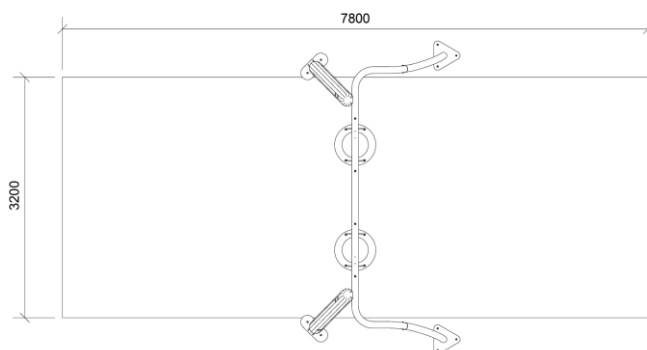

Med dette holdbare og tidløse design beriger SWINDY 1 enhver legeplads i byen og tilføjer værdi gennem design og funktion.

Certifikater

Nøgle legefunktioner

Svinge

Hoppe

Socialisere

Gå til produktet

Dimensioner (cm)

Mindsterum (cm)

Faldhøjde	1,4 m
Stødområde	25 m ²
Mindsterum	7,8 x 3,9 x 2,65 m
Aldersgruppe	3+
Antal brugere	2
Primære materialer	Robinatræ, Rustfri stål, Gummi
Farver	Ufarvet

Installationsspecifikationer

Montagetid	3 timer
Antal montører	2
Forankringsmuligheder	Overflademontage
Betonmængde	m ³
Største del	45 x 70 x 342 cm
Tungeste del	65 kg