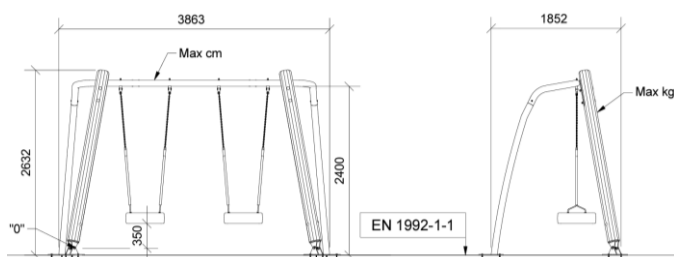

Mindsterum (cm)

Faldhøjde	1,4 m
Stødområde	25 m ²
Mindsterum	7,8 x 3,9 x 2,65 m
Aldersgruppe	3+
Antal brugere	2
Primære materialer	Robinatræ, Rustfri stål, Gummi
Farver	Ufarvet

Installationsspecifikationer

Montagetid	3 timer
Antal montører	2
Forankringsmuligheder	Overflademontage
Betonmængde	m ³
Største del	45 x 70 x 342 cm
Tungeste del	65 kg