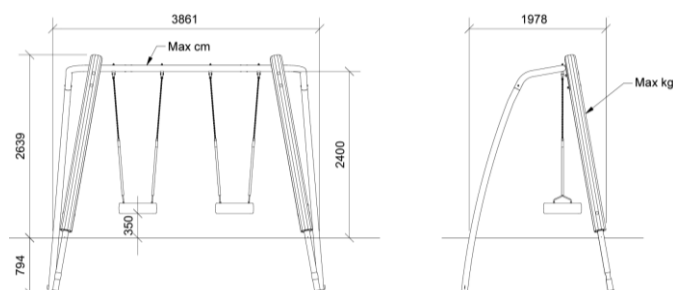

### Dimensioner (cm)

### Mindsterum (cm)

Faldhøjde	1,5 m
Stødområde	25 m <sup>2</sup>
Mindsterum	7,8 x 3,9 x 2,65 m
Aldersgruppe	3+
Antal brugere	2
Primære materialer	Robiniatræ, Rustfri stål, Gummi
Farver	Ufarvet

### Installationsspecifikationer

Montagetid	3 timer
Antal montører	2
Forankringsmuligheder	Støbebeslag
Betonmængde	0,16 m <sup>3</sup>
Største del	45 x 70 x 342 cm
Tungeste del	65 kg