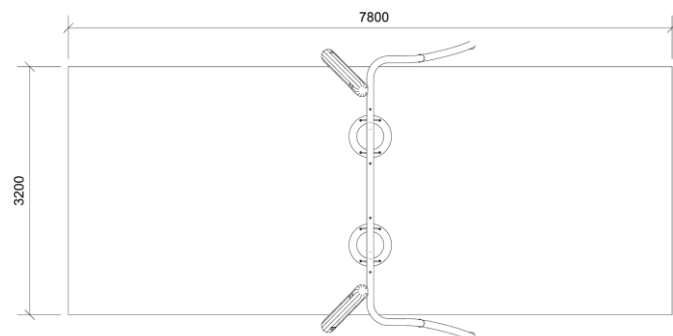

### Dimensioner (cm)

### Mindsterum (cm)

Faldhøjde	1,5 m
Stødområde	25 m <sup>2</sup>
Mindsterum	7,8 x 3,9 x 2,65 m
Aldersgruppe	3+
Antal brugere	2
Primære materialer	Robiniatræ, Rustfri stål, Gummi
Farver	Ufarvet