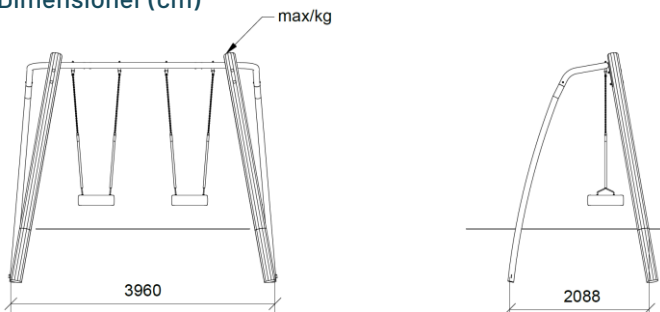

Mindsterum (cm)

Faldhøjde	1,5 m
Stødområde	25 m ²
Mindsterum	7,8 x 4 x 2,65 m
Aldersgruppe	3+
Antal brugere	2
Primære materialer	Robiniatræ, Rustfri stål, Gummi
Farver	Ufarvet

Installationsspecifikationer

Montagetid	3 timer
Antal montører	2
Forankringsmuligheder	Robinia i jord
Betonmængde	0,16 m ³
Største del	Ø18 x 355 cm
Tungeste del	75 kg