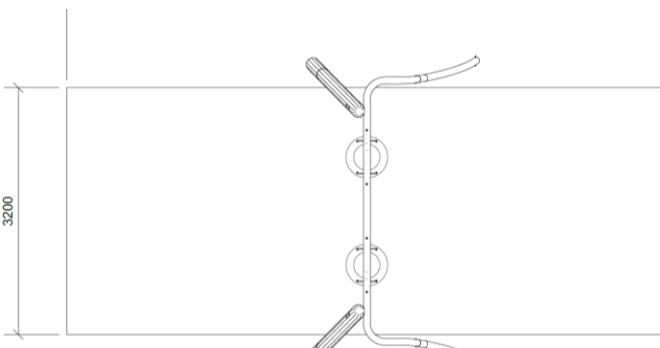

0305-004-001

SWINDY 1

Produktbeskrivelse

SWINDY 1 kombinerer robiniatræets naturlige varme med stålets styrke og skaber en dobbelt dækgynge til legepladsen i byen.

Gynge inviterer børn til at lege alene eller have endnu mere sjov ved at lege sammen, hvilket fremmer samarbejde og fælles glæde. Dæksæderne gør det muligt for to børn at gynge på det samme dæk. Man kan gynge stående, siddende, på maven og man kan springe af, aktiviteter der træner forskellige muskelgrupper, balance, koordination og rumlig forståelse.

Med dette holdbare og tidløse design beriger SWINDY 1 enhver legeplads i byen og tilføjer værdi gennem design og funktion.

Certifikater

Nøgle legefunktioner

Gynge

Hoppe

Socialisere

Gå til produktet

Dimensioner (cm)

Mindsterum (cm)

Faldhøjde	1,5 m
Stødområde	25 m ²
Mindsterum	7,8 x 4 x 2,65 m
Aldersgruppe	3+
Antal brugere	2
Primære materialer	Robiniatræ, Rustfri stål, Gummi
Farver	Ufarvet

Installationsspecifikationer

Montagetid	3 timer
Antal montører	2
Forankringsmuligheder	Robinia i jord
Betonmængde	0,16 m ³
Største del	Ø18 x 355 cm
Tungeste del	75 kg