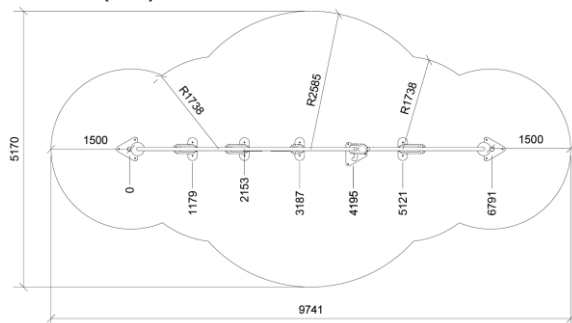

Certifikater

Nøgle legefunktioner

- Klatre
- Rotere
- Balance
- Trække
- Socialisere

Gå til produktet

Dimensioner (cm)

Mindsterum (cm)

Faldhøjde	3 m
Stødområde	37 m ²
Mindsterum	9,8 x 4,95 x 3,1 m
Aldersgruppe	5+
Antal brugere	6
Primære materialer	Robiniatræ, Rustfri stål, Taifun tov, Gummi
Farver	Ufarvet

Installationsspecifikationer

Montagetid	8,5 timer
Antal montører	2
Forankringsmuligheder	Overflademontage
Betonmængde	m ³
Største del	45 x 320 cm
Tungeste del	96 kg