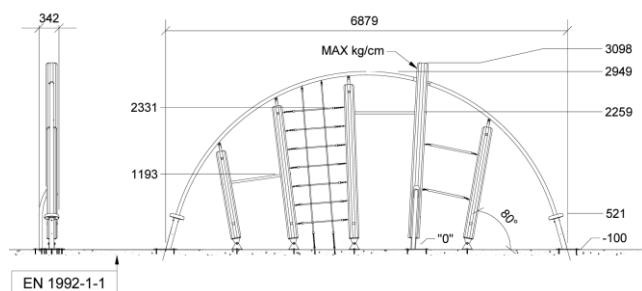

Certifikater

Nøgle legefunktioner

- Klatre
- Rotere
- Balance
- Trække
- Socialisere

Gå til produktet

Dimensioner (cm)

Mindsterum (cm)

Faldhøjde	3 m
Stødområde	37 m ²
Mindsterum	9,8 x 4,95 x 3,1 m
Aldersgruppe	5+
Antal brugere	6
Primære materialer	Robiniatræ, Rustfri stål, Taifun tov, Gummi
Farver	Ufarvet

Installationsspecifikationer

Montagetid	8,5 timer
Antal montører	2
Forankringsmuligheder	Overflademontage
Betonmængde	m ³
Største del	45 x 320 cm
Tungeste del	96 kg