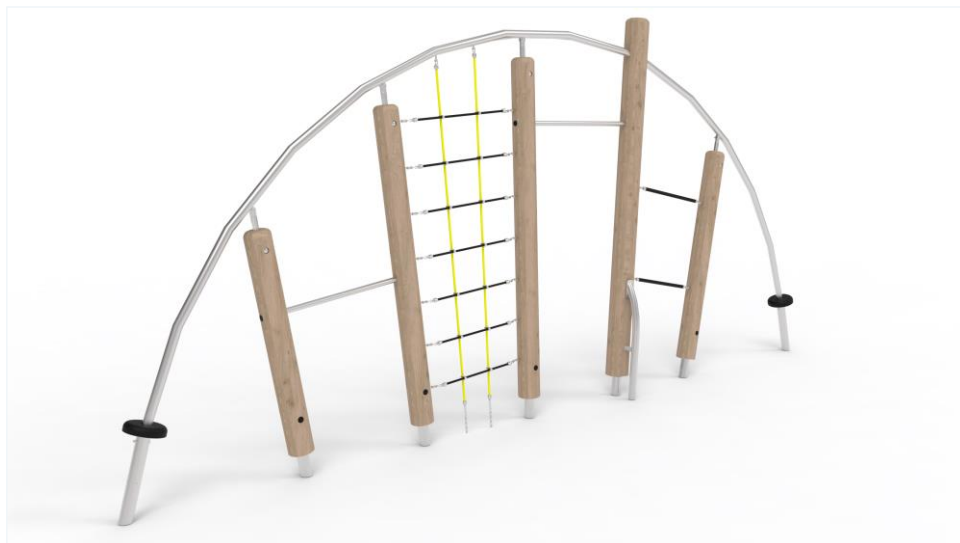

0302-016-002

SUN ARC 1

NORNA
PLAYGROUNDS
designed for sustainable and creative play

Produktbeskrivelse

SUN ARC tilføjer et enkelt og elegant design til det urbane miljø. Den kombinerer varmen fra træet med stålets elegance og bliver en indbydende udfordring.

SUN ARC har mange klatreudfordringer og indgange, et smalt lodret klatrenet, trædepuder, stolpesko med trædepunkt og balancereb. Den buede stålbue og de to kolbøttestativer opmuntrer børn til at hænge og svinge. Alle aktiviteter er med til at forbedre motoriske færdigheder, styrke, balance og koordination.

Designet med øje for elegance, skiller SUN ARC sig ud med sin æstetik og den sjov, den tilbyder. Den er et socialt sted, hvor børn kan samles, udforske og hjælpe hinanden med at nå nye højder. Med sin holdbarhed, elegance og de mange legefunktioner, er den et fremragende valg til en legeplads i byen.

Certifikater

Nøgle legefunktioner

Klatre
Rotere
Balance
Trække
Socialisere

Gå til produktet

Dimensioner (cm)

Mindsterum (cm)

Faldhøjde	3 m
Stødområde	37 m ²
Mindsterum	9,8 x 4,98 x 3,1 m
Aldersgruppe	5+
Antal brugere	6
Primære materialer	Robiniatræ, Rustfri stål, Taifun tov, Gummi
Farver	Ufarvet