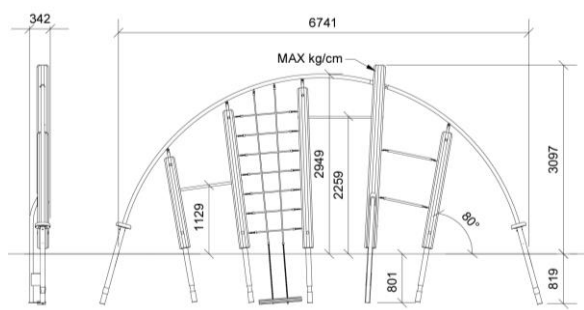

Certifikater

Nøgle legefunktioner

Klatre
Rotere
Balance
Trække
Socialisere

Gå til produktet

Dimensioner (cm)

Mindsterum (cm)

Faldhøjde	3 m
Stødområde	37 m ²
Mindsterum	9,8 x 4,98 x 3,1 m
Aldersgruppe	5+
Antal brugere	6
Primære materialer	Robiniatræ, Rustfri stål, Taifun tov, Gummi
Farver	Ufarvet

Installationsspecifikationer

Montagetid	8,5 timer
Antal montører	2
Forankringsmuligheder	Støbebeslag
Betonmængde	0,25 m ³
Største del	6 x 115 x 500 cm
Tungeste del	95 kg