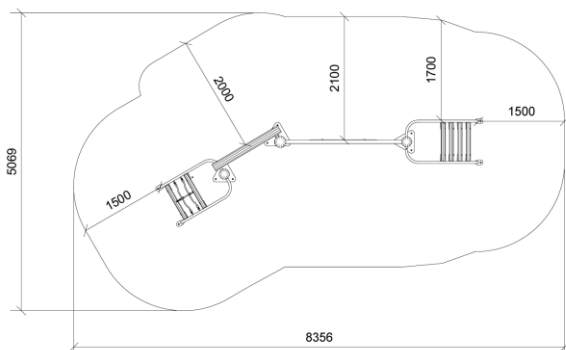

Mindsterum (cm)

Certifikater

Nøgle legefunktioner

Klatre

Trække

Hoppe

Socialisere

Gå til produktet

Faldhøjde	2,4 m
Stødområde	32,5 m²
Mindsterum	8,2 x 5,1 x 3 m
Aldersgruppe	5+
Antal brugere	5
Primære materialer	Robiniatræ, Rustfri stål, Taifun tov
Farver	Ufarvet

Installationsspecifikationer

Montagetid	6,5 timer
Antal montører	2
Forankringsmuligheder	Overflademontage
Betonmængde	m³
Største del	39 x 305 cm
Tungeste del	95 kg