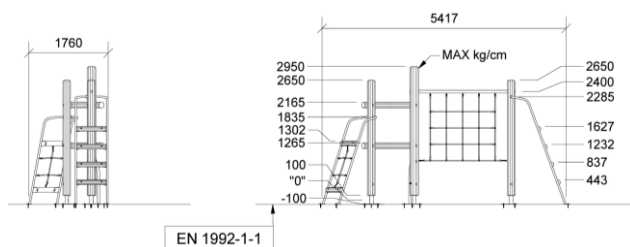

Dimensioner (cm)