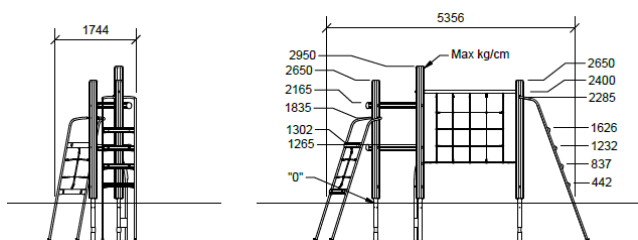

Dimensioner (cm)