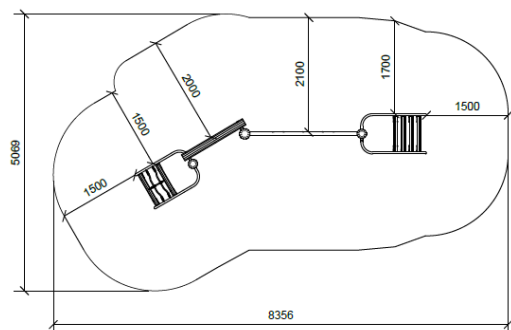

Mindsterum (cm)

Certifikater

Nøgle legefunktioner

Klatre

Trække

Hoppe

Socialisere

Gå til produktet

Faldhøjde	2,4 m
Stødområde	32,5 m²
Mindsterum	8,2 x 5,1 x 3 m
Aldersgruppe	5+
Antal brugere	5
Primære materialer	Robiniatræ, Rustfri stål, Taifun tov
Farver	Ufarvet

Installationsspecifikationer

Montagetid	6,5 timer
Antal montører	2
Forankringsmuligheder	Støbebeslag
Betonmængde	0,25 m³
Største del	Ø18 x 375 cm
Tungeste del	90 kg