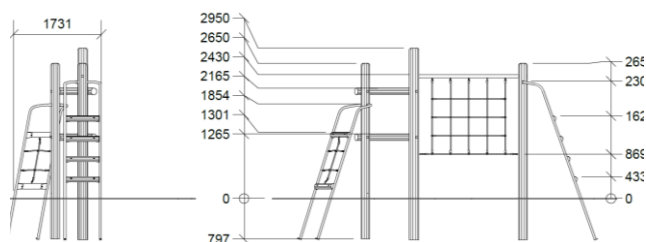

Dimensioner (cm)