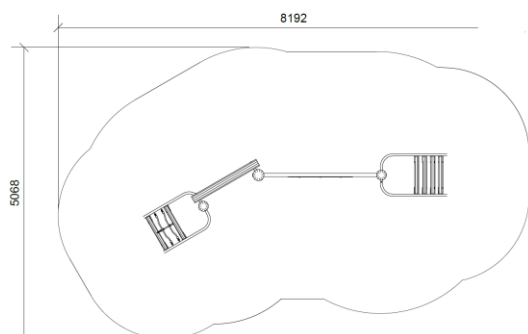

0302-004-001

CLIMBY 4

Produktbeskrivelse

CLIMBY 4 bringer elegant og enkelt design til byrummet og tilbyder enkelt og dynamisk klatresjov for børn. Med flere måder at komme op på og ned igen kan børn bevæge sig hen over strukturen, udforske op, ned og rundt omkring. Dette legeredskab inkluderer en rebstige, bjælkestige, lodret klatre-net og en balancebom med vange, hvilket giver børnene spænding, mens de leger over jorden.

Perfekt til et urbant miljø, er CLIMBY 4 en moderne tvist på traditionelle legeredskaber, der tilføjer værdi gennem design og funktion.

Dimensioner (cm)

Mindsterum (cm)

Certifikater

Nøgle legefunktioner

Klatre

Trække

Hoppe

Socialisere

Gå til produktet

Faldhøjde	2,43 m
Stødområde	32 m ²
Mindsterum	8,4 x 5,1 x 3 m
Aldersgruppe	5+
Antal brugere	5
Primære materialer	Robiniatræ, Rustfri stål, Taifun tov
Farver	Ufarvet

Installationsspecifikationer

Montagetid	6,5 timer
Antal montører	2
Forankringsmuligheder	Robinia i jord
Betonmængde	0,25 m ³
Største del	Ø18 x 375 cm
Tungeste del	100 kg