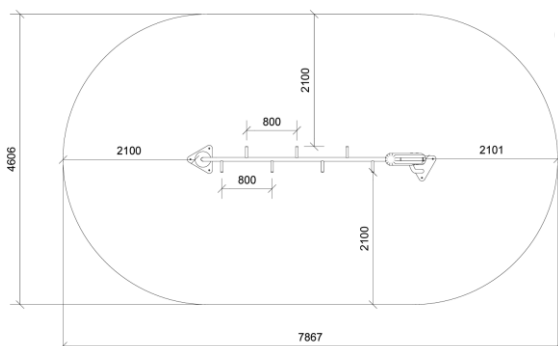

Produktbeskrivelse

STRENGTHY er en asymmetrisk armgang i et strømlinet og moderne design, der passer perfekt ind i urbane legeområder.

Børn kan udfordre sig selv ved at klatre op fra trædepuden eller stolpeskoens trædepunkt for at gribe fat i grebet over sig og derefter navigere op eller ned ad armgangen. Denne aktivitet kræver styrke og koordination og træner skuldre, ryg, arme, mave og gribestyrke. Det er en måde for børn at opbygge deres smidighed og muskelstyrke, samt at interagere, tilbyde støtte og lære at vente på tur.

Gå til produktet

Dimensioner (cm)

Mindsterum (cm)

Faldhøjde	2,4 m
Stødområde	31 m ²
Mindsterum	7,9 x 4,5 x 2,8 m
Aldersgruppe	5+
Antal brugere	2
Primære materialer	Robinatræ, Rustfri stål, Gummi
Farver	Ufarvet

Installationsspecifikationer

Montagetid	4,5 timer
Antal montører	2
Forankringsmuligheder	Overflademontage
Betonmængde	m ³
Største del	85 x 300 cm
Tungeste del	100 kg