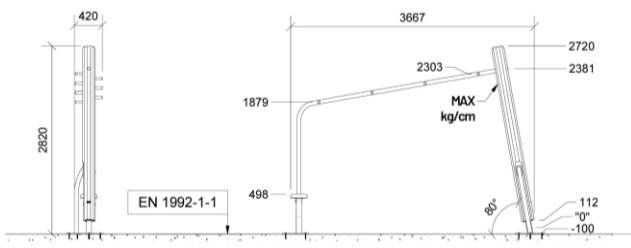

Produktbeskrivelse

STRENGTHY er en asymmetrisk armgang i et strømlinet og moderne design, der passer perfekt ind i urbane legeområder.

Børn kan udfordre sig selv ved at klatre op fra trædepuden eller stolpeskoens trædepunkt for at gribe fat i grebet over sig og derefter navigere op eller ned ad armgangen. Denne aktivitet kræver styrke og koordination og træner skuldre, ryg, arme, mave og gribestyrke. Det er en måde for børn at opbygge deres smidighed og muskelstyrke, samt at interagere, tilbyde støtte og lære at vente på tur.

Gå til produktet

Dimensioner (cm)

Mindsterum (cm)

Faldhøjde	2,4 m
Stødområde	31 m ²
Mindsterum	7,9 x 4,5 x 2,8 m
Aldersgruppe	5+
Antal brugere	2
Primære materialer	Robinatræ, Rustfri stål, Gummi
Farver	Ufarvet

Installationsspecifikationer

Montagetid	4,5 timer
Antal montører	2
Forankringsmuligheder	Overflademontage
Betonmængde	m ³
Største del	85 x 300 cm
Tungeste del	100 kg