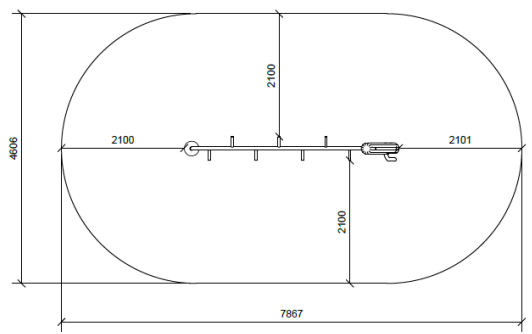

### Dimensioner (cm)

### Mindsterum (cm)

Faldhøjde	2,4 m
Stødområde	31 m <sup>2</sup>
Mindsterum	7,9 x 4,5 x 2,8 m
Aldersgruppe	5+
Antal brugere	2
Primære materialer	Robiniatræ, Rustfri stål, Gummi
Farver	Ufarvet