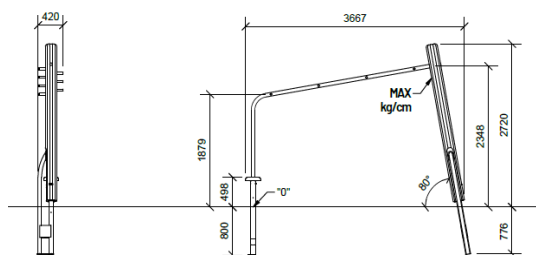

### Dimensioner (cm)

### Mindsterum (cm)

Faldhøjde	2,4 m
Stødområde	31 m <sup>2</sup>
Mindsterum	7,9 x 4,5 x 2,8 m
Aldersgruppe	5+
Antal brugere	2
Primære materialer	Robiniatræ, Rustfri stål, Gummi
Farver	Ufarvet