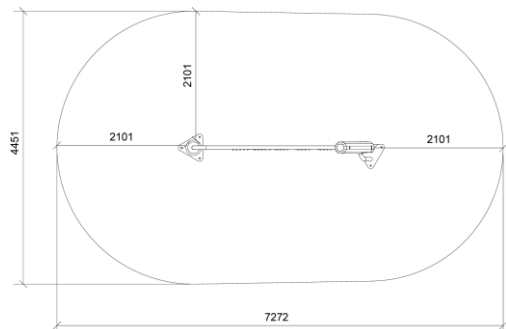

### Dimensioner (cm)

### Mindsterum (cm)

Faldhøjde	2,4 m
Stødområde	28 m <sup>2</sup>
Mindsterum	7,3 x 4,5 x 2,9 m
Aldersgruppe	5+
Antal brugere	4
Primære materialer	Robinatræ, Rustfri stål, Taifun tov, Gummi
Farver	Ufarvet