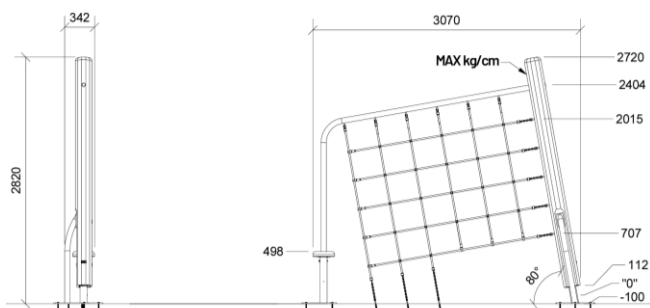

### Dimensioner (cm)

### Mindsterum (cm)

Faldhøjde	2,4 m
Stødområde	28 m <sup>2</sup>
Mindsterum	7,3 x 4,5 x 2,9 m
Aldersgruppe	5+
Antal brugere	4
Primære materialer	Robinatræ, Rustfri stål, Taifun tov, Gummi
Farver	Ufarvet