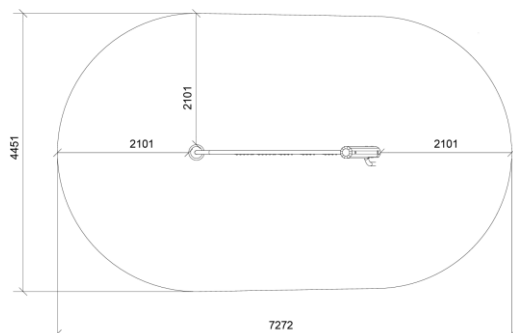

Produktbeskrivelse

NETY er en moderne fortolkning af et lodret klatrenet til byens legepladser. Den tilbyder en indbydende klatreoplevelse med flere indgange. Dets trædepude og stolpesko byder klatrere på alle niveauer velkommen.

Designet med urbane miljøer for øje, er NETY's design en fusion af enkelhed og elegance, hvilket skaber en engagerende og holdbar tilføjelse til enhver legeplads.

Dimensioner (cm)

Mindsterum (cm)

Certifikater

Nøgle legefunktioner

Klatre

Balance

Socialisere

Gå til produktet

Faldhøjde	2,4 m
Stødområde	28 m ²
Mindsterum	7,3 x 4,5 x 2,8 m
Aldersgruppe	5+
Antal brugere	4
Primære materialer	Robiniatræ, Rustfri stål, Taifun tov, Gummi
Farver	Ufarvet

Installationsspecifikationer

Montagetid	4,5 timer
Antal montører	2
Forankringsmuligheder	Støbebeslag
Betonmængde	0,08 m ³
Største del	33 x 360 cm
Tungeste del	100 kg