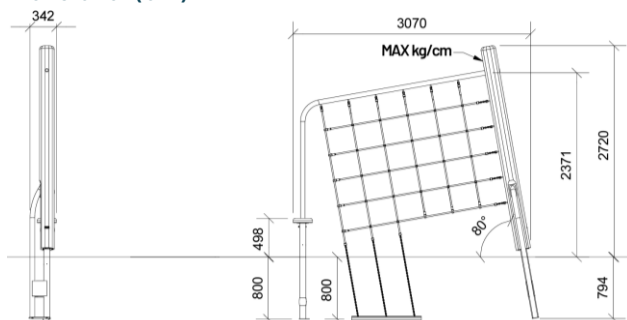

Produktbeskrivelse

NETY er en moderne fortolkning af et lodret klatrenet til byens legepladser. Den tilbyder en indbydende klatreoplevelse med flere indgange. Dets trædepude og stolpesko byder klatrere på alle niveauer velkommen.

Designet med urbane miljøer for øje, er NETY's design en fusion af enkelhed og elegance, hvilket skaber en engagerende og holdbar tilføjelse til enhver legeplads.

Dimensioner (cm)

Mindsterum (cm)

Certifikater

Nøgle legefunktioner

Klatre

Balance

Socialisere

Gå til produktet

Faldhøjde	2,4 m
Stødområde	28 m ²
Mindsterum	7,3 x 4,5 x 2,8 m
Aldersgruppe	5+
Antal brugere	4
Primære materialer	Robiniatræ, Rustfri stål, Taifun tov, Gummi
Farver	Ufarvet

Installationsspecifikationer

Montagetid	4,5 timer
Antal montører	2
Forankringsmuligheder	Støbebeslag
Betonmængde	0,08 m ³
Største del	33 x 360 cm
Tungeste del	100 kg