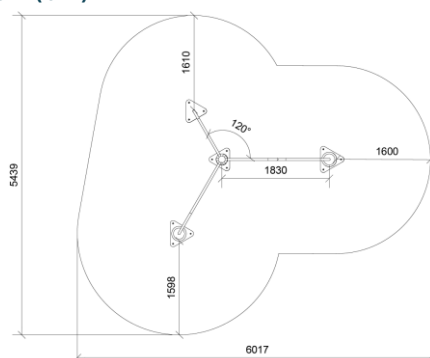

Gå til produktet

Dimensioner (cm)

Mindsterum (cm)

Faldhøjde	1,6 m
Stødområde	23 m ²
Mindsterum	6,1 x 5,5 x 2 m
Aldersgruppe	5+
Antal brugere	3
Primære materialer	Robinatræ, Rustfri stål, Gummi
Farver	Ufarvet

Installationsspecifikationer

Montagetid	4,5 timer
Antal montører	2
Forankringsmuligheder	Overflademontage
Betonmængde	m ³
Største del	Ø39 x 275 cm
Tungeste del	65 kg