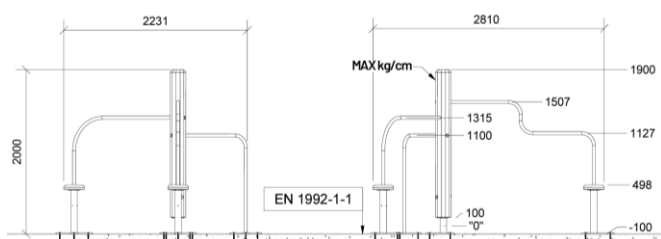

Gå til produktet

Dimensioner (cm)

Mindsterum (cm)

Faldhøjde	1,6 m
Stødområde	23 m ²
Mindsterum	6,1 x 5,5 x 2 m
Aldersgruppe	5+
Antal brugere	3
Primære materialer	Robinatræ, Rustfri stål, Gummi
Farver	Ufarvet

Installationsspecifikationer

Montagetid	4,5 timer
Antal montører	2
Forankringsmuligheder	Overflademontage
Betonmængde	m ³
Største del	Ø39 x 275 cm
Tungeste del	65 kg