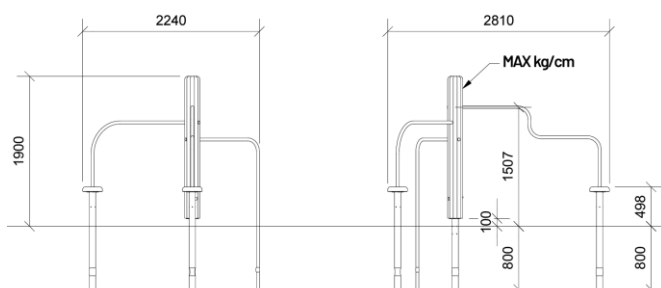

### Dimensioner (cm)

### Installationsspecifikationer

Montagetid	4,5 timer
Antal montører	2
Forankringsmuligheder	Støbebeslag
Betonmængde	0,14 m <sup>3</sup>
Største del	Ø20 x 275 cm
Tungeste del	65 kg