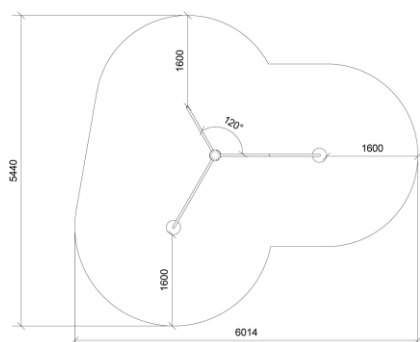

### Dimensioner (cm)

### Mindsterum (cm)

Faldhøjde	1,6 m
Stødområde	23 m <sup>2</sup>
Mindsterum	5,9 x 5,3 x 1,9 m
Aldersgruppe	5+
Antal brugere	3
Primære materialer	Robiniatræ, Rustfri stål, Gummi
Farver	Ufarvet