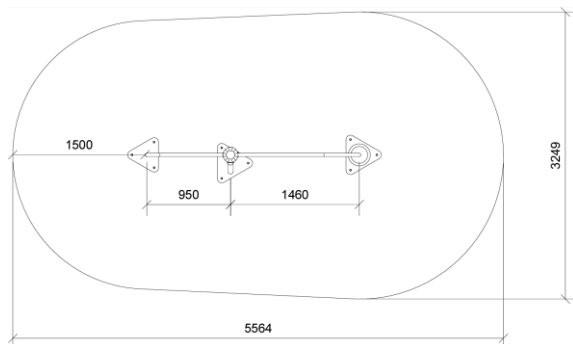

Rotere

Balance

Socialisere

Gå til produktet

Dimensioner (cm)

Mindsterum (cm)

Faldhøjde	1,4 m
Stødområde	16 m ²
Mindsterum	5,6 x 3,3 x 1,7 m
Aldersgruppe	5+
Antal brugere	2
Primære materialer	Robinatræ, Rustfri stål, Gummi
Farver	Ufarvet

Installationsspecifikationer

Montagetid	4,5 timer
Antal montører	2
Forankringsmuligheder	Overflademontage
Betonmængde	m ³
Største del	86 x 170 cm
Tungeste del	60 kg