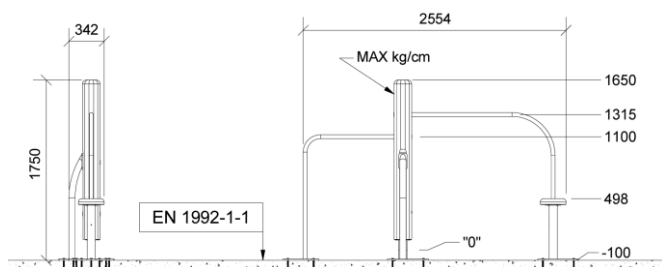

Rotere

Balance

Socialisere

Gå til produktet

Dimensioner (cm)

Mindsterum (cm)

Faldhøjde	1,4 m
Stødområde	16 m ²
Mindsterum	5,6 x 3,3 x 1,7 m
Aldersgruppe	5+
Antal brugere	2
Primære materialer	Robinatræ, Rustfri stål, Gummi
Farver	Ufarvet

Installationsspecifikationer

Montagetid	4,5 timer
Antal montører	2
Forankringsmuligheder	Overflademontage
Betonmængde	m ³
Største del	86 x 170 cm
Tungeste del	60 kg