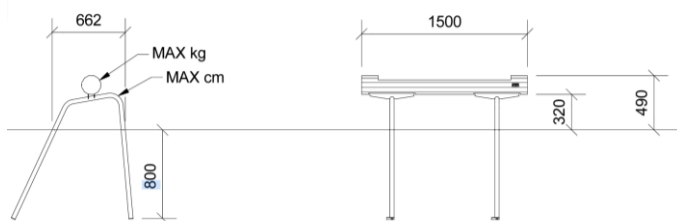

Med sit enkle, elegante design er ANTY en funktionel og stilet tilføjelse til enhver legeplads.

Certifikater

Nøgle legefunktioner

Balance

Hoppe

Socialisere

Gå til produktet

Dimensioner (cm)

Mindsterum (cm)

Faldhøjde	0,6 m
Stødområde	14 m ²
Mindsterum	4,5 x 3,2 x 0,5 m
Aldersgruppe	3+
Antal brugere	1
Primære materialer	Robiniatræ, Rustfri stål
Farver	Ufarvet

Installationsspecifikationer

Montagetid	3,5 timer
Antal montører	2
Forankringsmuligheder	Støbebeslag
Betonmængde	0,14 m ³
Største del	Ø3,8 x 120 x 115 cm
Tungeste del	35 kg