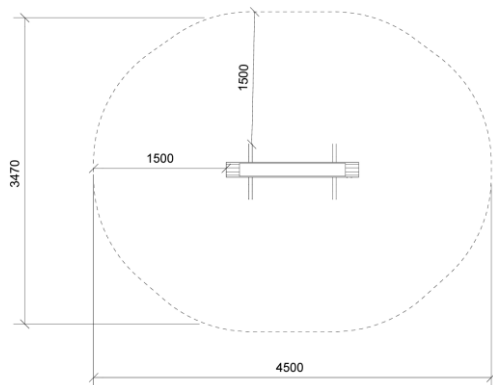

Mindsterum (cm)

Faldhøjde	0,6 m
Stødområde	14 m ²
Mindsterum	4,5 x 3,2 x 0,5 m
Aldersgruppe	3+
Antal brugere	1
Primære materialer	Robiniatræ, Rustfri stål
Farver	Ufarvet

Installationsspecifikationer

Montagetid	3,5 timer
Antal montører	2
Forankringsmuligheder	Støbebeslag
Betonmængde	0,14 m ³
Største del	Ø3,8 x 120 x 115 cm
Tungeste del	35 kg