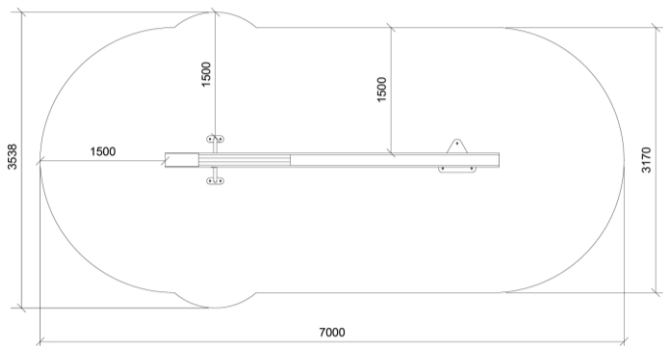

### Dimensioner (cm)

### Mindsterum (cm)

Faldhøjde	0,43 m
Stødområde	21 m <sup>2</sup>
Mindsterum	7,2 x 3,2 x 0,5 m
Aldersgruppe	3+
Antal brugere	2
Primære materialer	Robinatræ, Rustfri stål
Farver	Ufarvet

### Installationsspecifikationer

Montagetid	3,5 timer
Antal montører	2
Forankringsmuligheder	Overflademontage
Betonmængde	M3
Største del	Ø18 x 400 cm
Tungeste del	80 kg