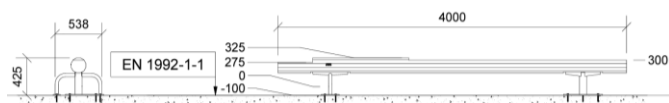

### Dimensioner (cm)

### Mindsterum (cm)

Faldhøjde	0,43 m
Stødområde	21 m <sup>2</sup>
Mindsterum	7,2 x 3,2 x 0,5 m
Aldersgruppe	3+
Antal brugere	2
Primære materialer	Robinatræ, Rustfri stål
Farver	Ufarvet

### Installationsspecifikationer

Montagetid	3,5 timer
Antal montører	2
Forankringsmuligheder	Overflademontage
Betonmængde	M3
Største del	Ø18 x 400 cm
Tungeste del	80 kg