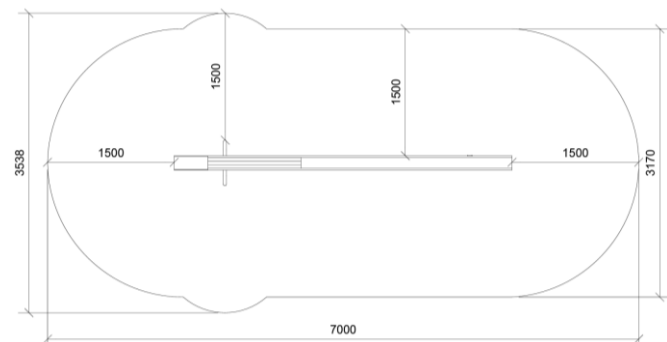

Med sit enkle, elegante design er CROCY en funktionel og stilet tilføjelse til enhver legeplads.

Certifikater

Nøgle legefunktioner

Balance

Hoppe

Socialisere

Gå til produktet

Dimensioner (cm)

Mindsterum (cm)

Faldhøjde	0,6 m
Stødområde	21 m ²
Mindsterum	7,2 x 3,6 x 0,5 m
Aldersgruppe	3+
Antal brugere	2
Primære materialer	Robiniatræ, Rustfri stål
Farver	Ufarvet

Installationsspecifikationer

Montagetid	3,5 timer
Antal montører	2
Forankringsmuligheder	Støbebeslag
Betonmængde	0,11 m ³
Største del	Ø18 x 400 cm
Tungeste del	80 kg