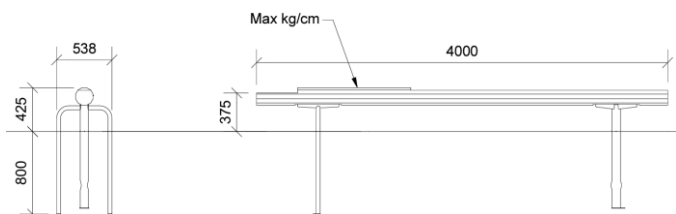

Med sit enkle, elegante design er CROCY en funktionel og stilet tilføjelse til enhver legeplads.

Certifikater

Nøgle legefunktioner

Balance

Hoppe

Socialisere

Gå til produktet

Dimensioner (cm)

Mindsterum (cm)

Faldhøjde	0,6 m
Stødområde	21 m ²
Mindsterum	7,2 x 3,6 x 0,5 m
Aldersgruppe	3+
Antal brugere	2
Primære materialer	Robiniatræ, Rustfri stål
Farver	Ufarvet

Installationsspecifikationer

Montagetid	3,5 timer
Antal montører	2
Forankringsmuligheder	Støbebeslag
Betonmængde	0,11 m ³
Største del	Ø18 x 400 cm
Tungeste del	80 kg