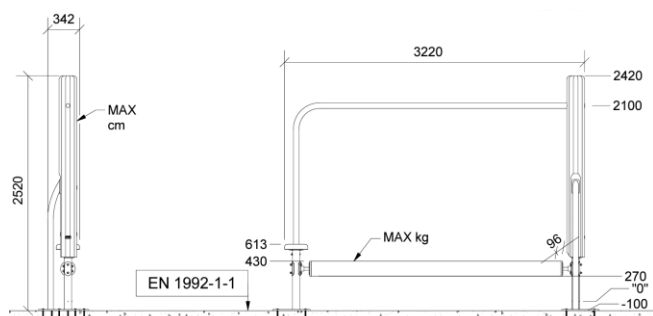

Gå til produktet

Dimensioner (cm)

Mindsterum (cm)

Faldhøjde	0,66 m
Stødområde	20 m ²
Mindsterum	6,3 x 3,3 x 2,5 m
Aldersgruppe	5+
Antal brugere	3
Primære materialer	Robinatræ, Rustfri stål, Gummi
Farver	Ufarvet

Installationsspecifikationer

Montagetid	4,5 timer
Antal montører	2
Forankringsmuligheder	Overflademontage
Betonmængde	m ³
Største del	55 x 250 cm
Tungeste del	80 kg