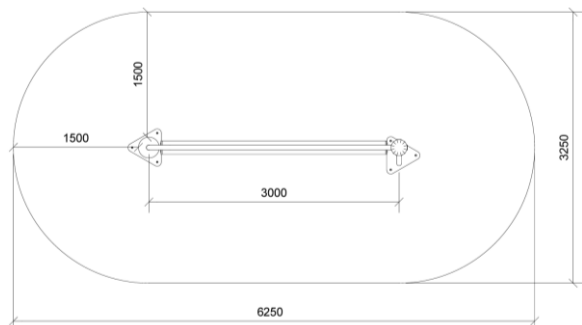

Gå til produktet

Dimensioner (cm)

Mindsterum (cm)

Faldhøjde	0,66 m
Stødområde	20 m ²
Mindsterum	6,3 x 3,3 x 2,5 m
Aldersgruppe	5+
Antal brugere	3
Primære materialer	Robinatræ, Rustfri stål, Gummi
Farver	Ufarvet

Installationsspecifikationer

Montagetid	4,5 timer
Antal montører	2
Forankringsmuligheder	Overflademontage
Betonmængde	m ³
Største del	55 x 250 cm
Tungeste del	80 kg