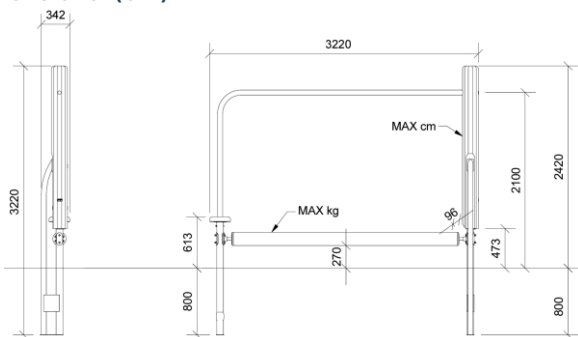

Gå til produktet

Dimensioner (cm)

Mindsterum (cm)

Faldhøjde	0,62 m
Stødområde	20 m ²
Mindsterum	6,3 x 3,3 x 2,5 m
Aldersgruppe	5+
Antal brugere	3
Primære materialer	Robiniatræ, Rustfri stål, Gummi
Farver	Ufarvet

Installationsspecifikationer

Montagetid	4,5 timer
Antal montører	2
Forankringsmuligheder	Støbebeslag
Betonmængde	0,07 m ³
Største del	20 x 330 cm
Tungeste del	80 kg