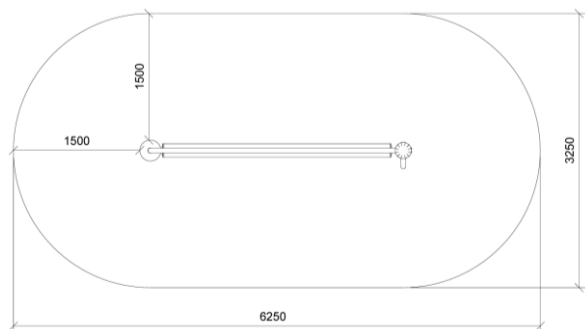

Gå til produktet

Dimensioner (cm)

Mindsterum (cm)

Faldhøjde	0,62 m
Stødområde	20 m ²
Mindsterum	6,3 x 3,3 x 2,5 m
Aldersgruppe	5+
Antal brugere	3
Primære materialer	Robiniatræ, Rustfri stål, Gummi
Farver	Ufarvet

Installationsspecifikationer

Montagetid	4,5 timer
Antal montører	2
Forankringsmuligheder	Støbebeslag
Betonmængde	0,07 m ³
Største del	20 x 330 cm
Tungeste del	80 kg