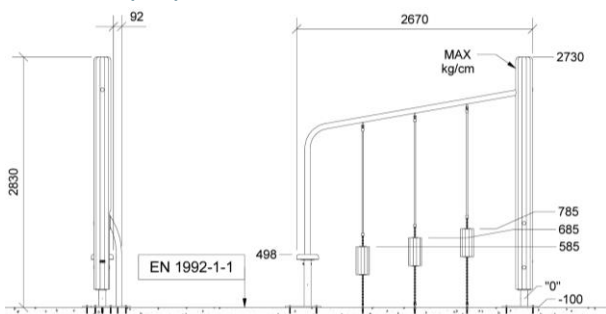

### Dimensioner (cm)

### Mindsterum (cm)

Faldhøjde	0,8 m
Stødområde	16,5 m <sup>2</sup>
Mindsterum	5,7 x 3,3 x 2,9 m
Aldersgruppe	5+
Antal brugere	3
Primære materialer	Robinatræ, Rustfri stål, Taifun tov, Gummi
Farver	Ufarvet

### Installationsspecifikationer

Montagetid	4,5 timer
Antal montører	2
Forankringsmuligheder	Overflademontage
Betonmængde	m <sup>3</sup>
Største del	85 x 285 cm
Tungeste del	90 kg