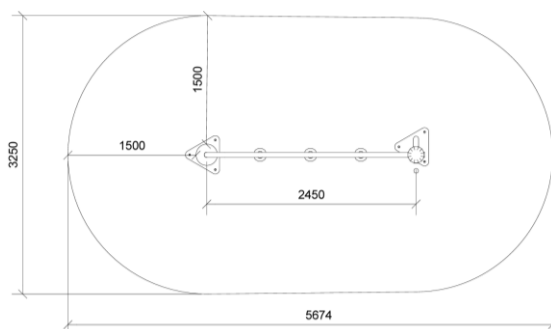

### Dimensioner (cm)

### Mindsterum (cm)

Faldhøjde	0,8 m
Stødområde	16,5 m <sup>2</sup>
Mindsterum	5,7 x 3,3 x 2,9 m
Aldersgruppe	5+
Antal brugere	3
Primære materialer	Robinatræ, Rustfri stål, Taifun tov, Gummi
Farver	Ufarvet