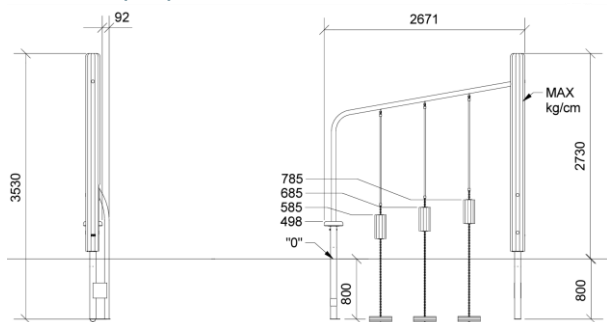

### Dimensioner (cm)

### Mindsterum (cm)

Faldhøjde	0,8 m
Stødområde	16,5 m <sup>2</sup>
Mindsterum	5,7 x 3,3 x 2,8 m
Aldersgruppe	5+
Antal brugere	3
Primære materialer	Robiniatræ, Rustfri stål, Taifun tov, Gummi
Farver	Ufarvet

### Installationsspecifikationer

Montagetid	4,5 timer
Antal montører	2
Forankringsmuligheder	Støbebeslag
Betonmængde	0,08 m <sup>3</sup>
Største del	33 x 357 cm
Tungeste del	90 kg