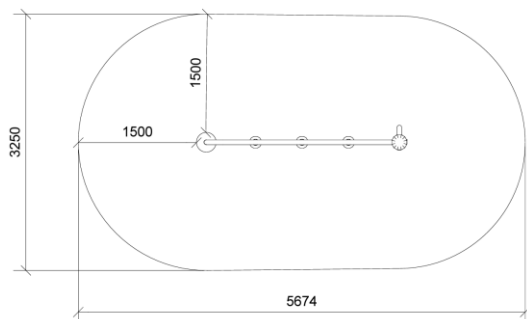

### Dimensioner (cm)

### Mindsterum (cm)

Faldhøjde	0,8 m
Stødområde	16,5 m <sup>2</sup>
Mindsterum	5,7 x 3,3 x 2,8 m
Aldersgruppe	5+
Antal brugere	3
Primære materialer	Robiniatræ, Rustfri stål, Taifun tov, Gummi
Farver	Ufarvet