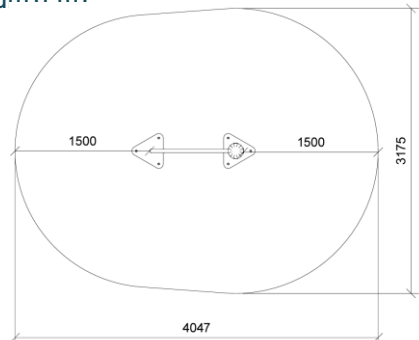

### Dimensioner (cm)

### Mindsterum (cm)

Faldhøjde	1 m
Stødområde	11 m <sup>2</sup>
Mindsterum	4,1 x 3,2 x 1,4 m
Aldersgruppe	5+
Antal brugere	2
Primære materialer	Robinatræ, Rustfri stål
Farver	Ufarvet

### Installationsspecifikationer

Montagetid	3,5 timer
Antal montører	2
Forankringsmuligheder	Overflademontage
Betonmængde	m <sup>3</sup>
Største del	Ø18 x 140 cm
Tungeste del	40 kg