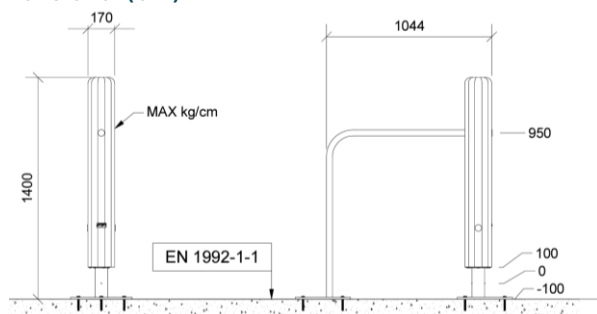

### Dimensioner (cm)

### Mindsterum (cm)

Faldhøjde	1 m
Stødområde	11 m <sup>2</sup>
Mindsterum	4,1 x 3,2 x 1,4 m
Aldersgruppe	5+
Antal brugere	2
Primære materialer	Robinatræ, Rustfri stål
Farver	Ufarvet

### Installationsspecifikationer

Montagetid	3,5 timer
Antal montører	2
Forankringsmuligheder	Overflademontage
Betonmængde	m <sup>3</sup>
Største del	Ø18 x 140 cm
Tungeste del	40 kg