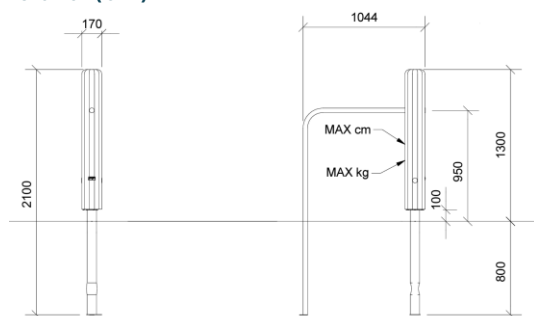

### Dimensioner (cm)

### Installationsspecifikationer

Montagetid	3,5 timer
Antal montører	2
Forankringsmuligheder	Støbebeslag
Betonmængde	0,07 m <sup>3</sup>
Største del	Ø18 x 214 cm
Tungeste del	35 kg