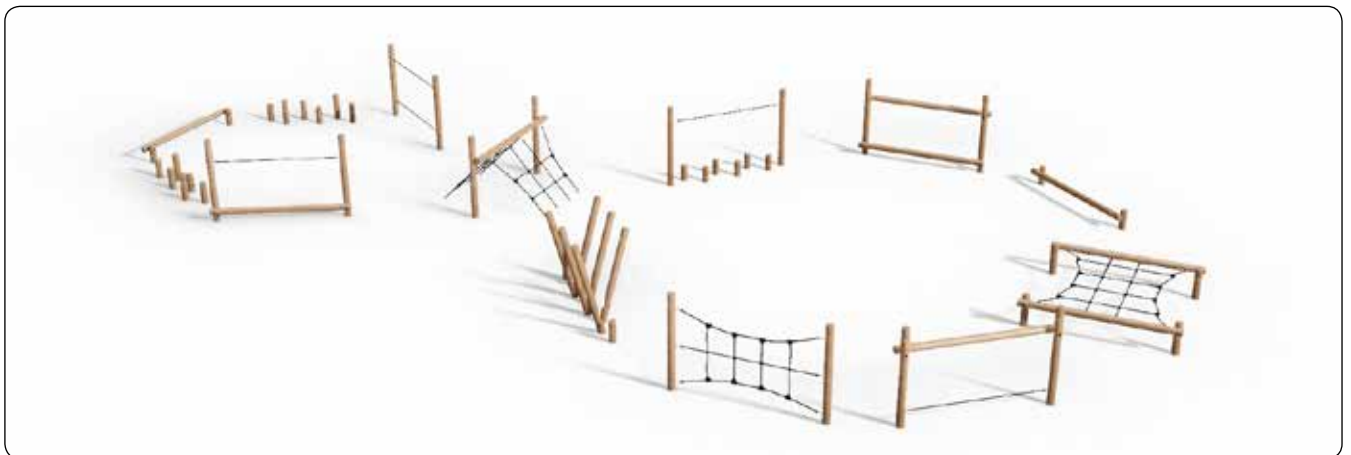

N3118

N3120

N3230

N3410

N9022

N9020

Die beliebten Baumwoll-Hängematten von NORNA PLAYGROUNDS werden in einer **haltbaren Öko-Qualität** hergestellt, die einen besonders weichen und **sinnlichen Eindruck** hinterlässt.

Hängematten

Unsere Schiffshängematten sind einzigartig, da bei der Gestaltung besonderer Wert auf die Sicherheit gelegt wurde.

Die Hängematten können einzeln verwendet, aber auch mit einem Sonnensegel kombiniert werden.

Schaffen Sie **viele Bereiche** auf dem Spielplatz und erfüllen Sie unterschiedliche Bedürfnisse

Gleichgewicht und gute Atmosphäre

Hängematten sind auf dem Spielplatz immer ein beliebter Baustein. Hängematten erfüllen verschiedenste Zwecke. Wenn Sie einen Bereich für Entspannung, Zusammensein und Gemütlichkeit schaffen möchten, sind die Hängemattensysteme genau richtig. Vielleicht hätte man auch gerne einen Tummelplatz mit etwas mehr Tempo. Dann ist es eine gute Idee, einzelne Hängematten in größerem Abstand voneinander aufzustellen, sodass dazwischen Platz zum Spielen ist. Insbesondere für Schulspielplätze wird oft die sehr robuste und langlebige Taifun-Hängematte (LE20914) gewählt. Hängematten zwischen den Spielgeräten auf dem Spielplatz sorgen für eine gute Wechselwirkung und nuancierte Stimmungserlebnisse. Eine einfache Möglichkeit, im Freien Bereiche für unterschiedliche Bedürfnisse zu schaffen.