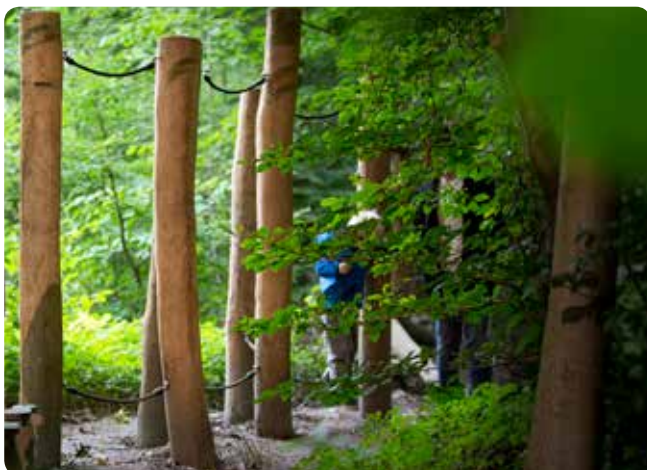

Balancier-, Motorik- und Kletterstrecken für alle

Die einzelnen Spielgeräte zielen auf verschiedene Altersgruppen ab, damit alle Kinder ihre Herausforderung finden. Wir haben Motorik-Strecken an Schulen geliefert, wo sie zur motorischen Anregung oder als Hindernis-Parcours in der Sporterziehung zum Einsatz kommen. Die NORNA-CORE-Balanciergerätereihe ist auch für den öffentlichen Raum geeignet, wo sie in die vorhandene Landschaft integriert und als Spielplatz oder Übungspfad für alle Altersgruppen genutzt werden kann.

LE20964