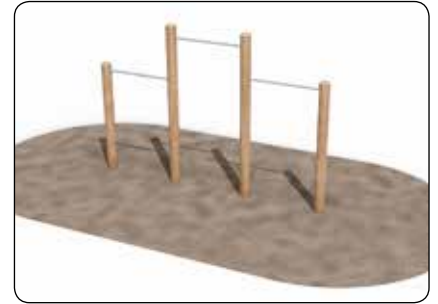

Naturfitness

Naturfitness ist Fitness im Freien. Unsere Fitnessgeräte mit ihrer schönen und natürlichen Formensprache passen wunderbar in Wälder und Parks. Die Fitnessgeräte können entlang einer Laufstrecke oder gruppiert als Aktivitätsbereich platziert werden. Egal wie die Naturfitnessgeräte integriert werden, sie schaffen reichlich Gelegenheit zur Aktivierung und Stärkung des ganzen Körpers.

Fitness-Strecken im Freien

Eine großartige Ergänzung für jeden Park, Spielplatz oder Wald. Eine wunderbare Einladung für einen aktiven Alltag. Schaffen Sie eine Basis für Kinder und Erwachsene, um spielerisch in Form zu bleiben.

FN15120