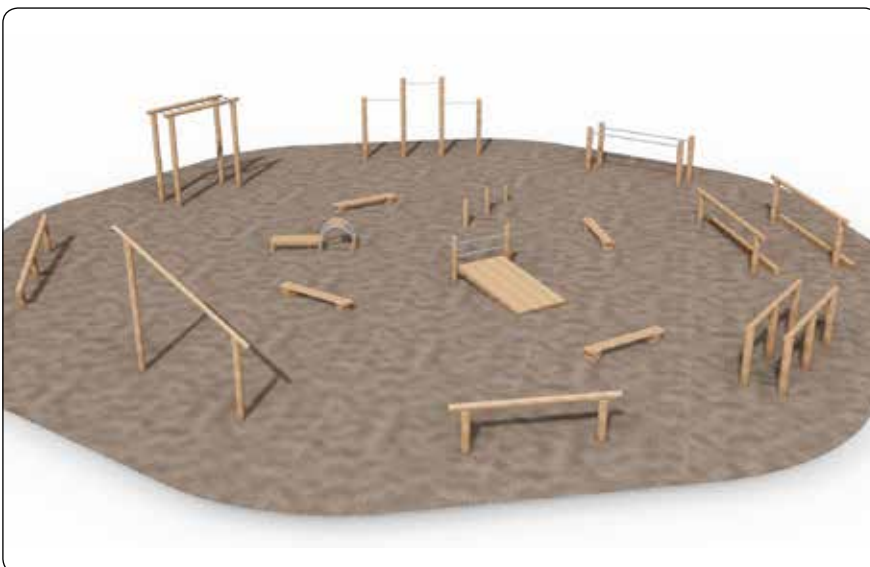

N4016

Naturfitness

Naturfitness ist Fitness im Freien. Unsere Fitnessgeräte mit ihrer schönen und natürlichen Formensprache passen wunderbar in Wälder und Parks. Die Fitnessgeräte können entlang einer Laufstrecke oder gruppiert als Aktivitätsbereich platziert werden. Egal wie die Naturfitnessgeräte integriert werden, sie schaffen reichlich Gelegenheit zur Aktivierung und Stärkung des ganzen Körpers.

FN15110

Fitness-Strecken im Freien

Eine großartige Ergänzung für jeden Park, Spielplatz oder Wald. Eine wunderbare Einladung für einen aktiven Alltag. Schaffen Sie eine Basis für Kinder und Erwachsene, um spielerisch in Form zu bleiben.