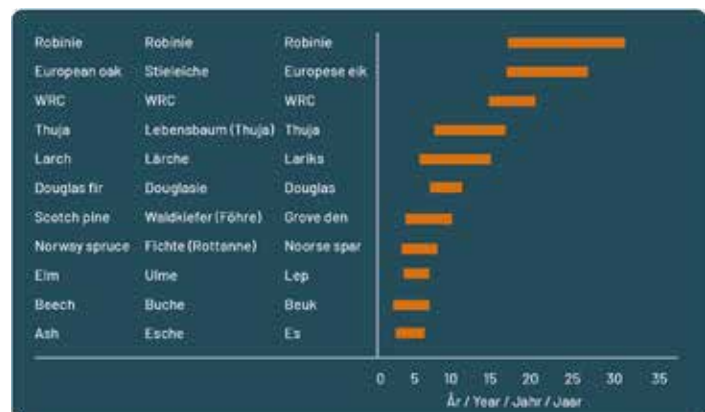

Lange Nutzungsdauer

Viele Holzarten haben bei Bodenkontakt eine begrenzte Haltbarkeit. Hier zeichnet sich Robinienholz durch eine durchschnittliche Haltbarkeit von 32 Jahren bei Bodenkontakt aus.

Abbildung 1 zeigt die Haltbarkeit verschiedener Holzarten bei Bodenkontakt.